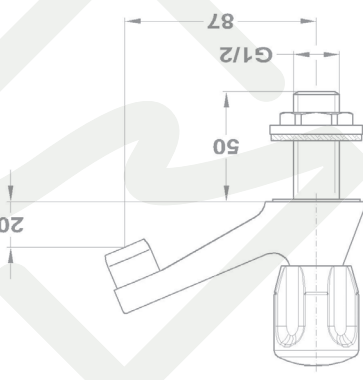

Állószelep